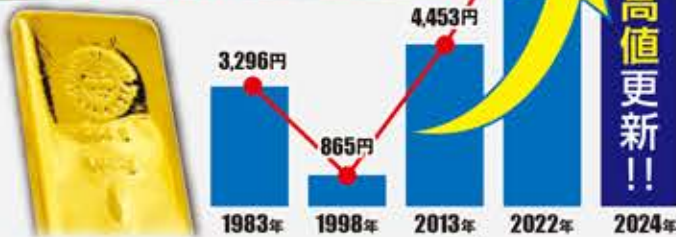

高価買取 おたからや **公認**

「金を売る時、おたからや♪」
テレビCM全国放送中!

東雲店・寺町通り店・
舟入南店・本通店・
鉄砲町店

最大**3億円**まで、
「現金」で
お支払いいたします!

高く売る
なら今!

丸りおな
(※女優・タレント)

高価買取 WEEK

おたからや買取ウィーク 期間限定 7/2(火)まで

金・プラチナ・貴金属

金を売るなら**黄金週間**の今!
ゴールデンウィーク

金1g買取相場
あたりの

12,990円

※2024年4月17日時点

金のネックレスや金貨 **326万円** 買取実績

金の仏像、おりん **912万円** 買取実績

バブル時代に
買い集めた
アクセサリ **130万円** 買取実績